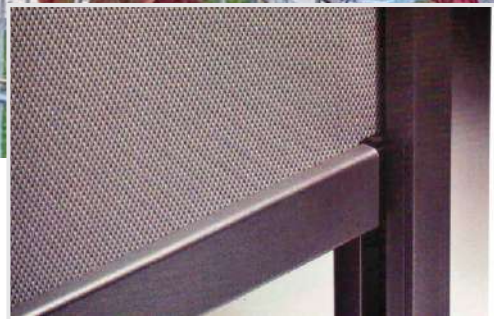

ZIP screen

DE zip Screen das perfektste System in Sachen Sonnenschutz.
Der Zip Screen ist in Kassettenform und die Öffnungsmethode ist elektronisch

MK Zip Screen најсовршениот систем во однос на заштита од сонце.
Zip Screen е во форма на касета, а методот на отворање е електронски

AL Zip Screen sistemi me i persosur ne aspektin e mbrojtjes nga Dielli.
Zip Screen eshte ne formen Kasete dhe menyra e Hapjes eshte Elektronike

www.albajrak.com.mk

Serge Ferrari