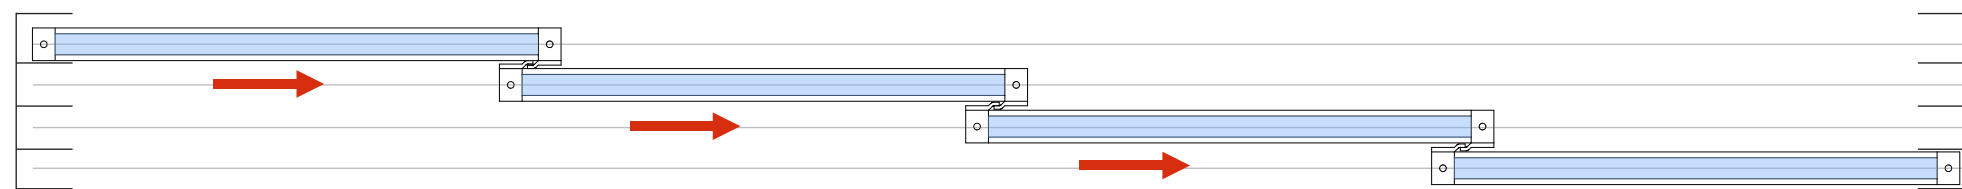

Slide Glas & Wintergarden

Slide Glas System

MK Слайд системот е еден од најпрактичните системи во однос на функционалноста
Шината низ која минува прозорот е од челик и движењето е многу лесна.

AL Sistemi Slide është një ndër sistemet më praktik në aspektin e funksionalitetit
Shina nëpër të cilën kalon dritarja është nga çeliku dhe levizja e dritares bëhet shumë lehtë.

DE Das Slide-System ist eines der praktischsten Systeme in Bezug auf die Funktionalität
Die Schiene, durch die das Fenster geht, ist aus Stahl und die Bewegung des Fensters ist sehr einfach