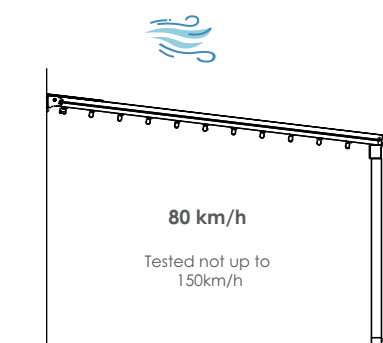

1 Led = 5 WAT

MK Тестирана Отпорност на екстензивна изложеност на сонце. Сертифицирана заштита од ултравиолетните зраци.

AL Rezistencë e testuar ndaj ekspozimit të gjerë ndaj diellit. Mbrojtje e certifikuar nga rrezatimi i dëmshëm ultravjollcë.

DE Geprüfte Beständigkeit gegen ausgiebige Sonneneinstrahlung. Zertifizierter Schutz vor schädlicher ultravioletter Strahlung.

Управување со далечинско
Способност за електрично движење и далечински управувач

Лëvizja elektrike
Aftësia për lëvizje elektrike dhe telekomandë

Elektrische Bewegung
Fähigkeit zur elektrischen Bewegung und Fernbedienung

www.albajrak.com.mk