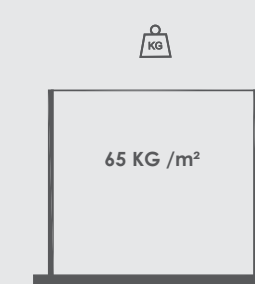

Große Beständigkeit gegen Wetterbedingungen wie Regen, Schneefeuchtigkeit und Wind.

www.albajrak.com.mk

PERGOLA

MK Перголата е направена од алуминиум и ПВЦ блокаут. Системот е подготвен според димензиите на вашиот локал. Максимална димензија на еден систем може да се направи до 100м² Отпорен е на ветар до 80км/h, над оваа граница е поставен сензор од безбедносни причини. Перголата може да се комбинира во различни варијанти да ја направи вашата околина што е можно поелегантно и поспецијално.